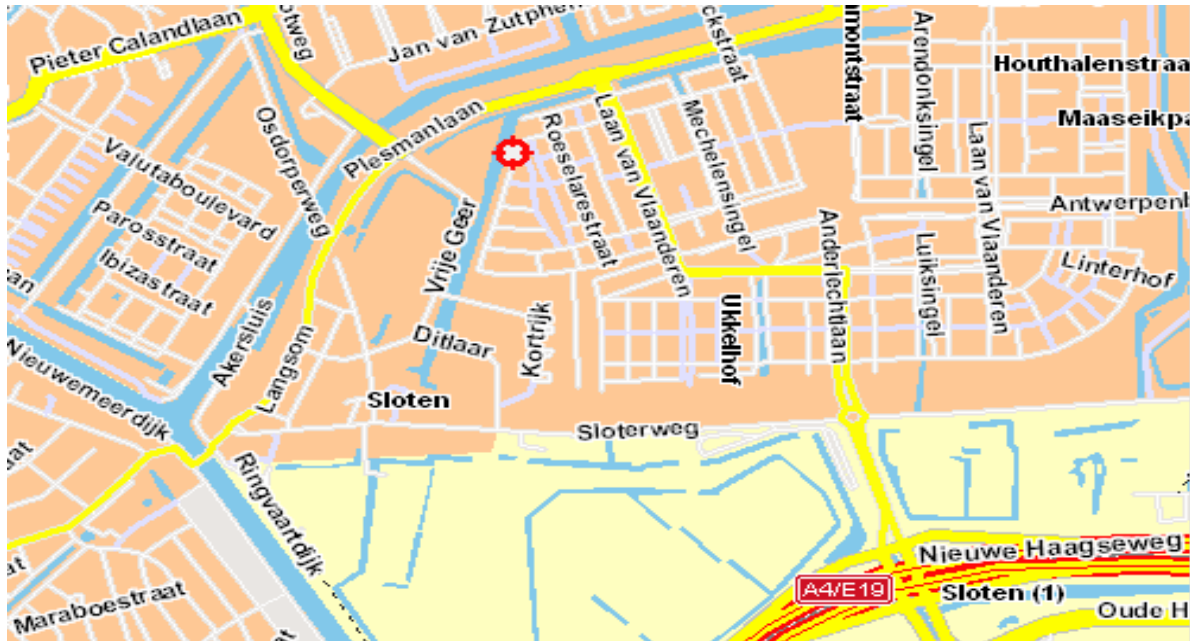

Routebeschrijving

Vanuit Amsterdam (ring A10) volgt u de A4 richting Schiphol – Den Haag en neemt u vervolgens afslag 1 Sloten. Aan het einde van de afslag gaat u rechtsaf de Anderlechtlaan op.

Vanuit Schiphol - Den Haag neemt u afslag 1, Sloten. Aan het einde van de afslag gaat u linksaf de Anderlechtlaan op.

Op de rotonde rechtdoor. Bij de stoplichten gaat u linksaf de Laan van Vlaanderen op. Deze volgt u met de bocht mee naar rechts (over de trambaan). Vervolgens gaat u de 2^e straat linksaf, de Vorselaarstraat. Aan het einde van deze straat begint de Blankenbergstraat.